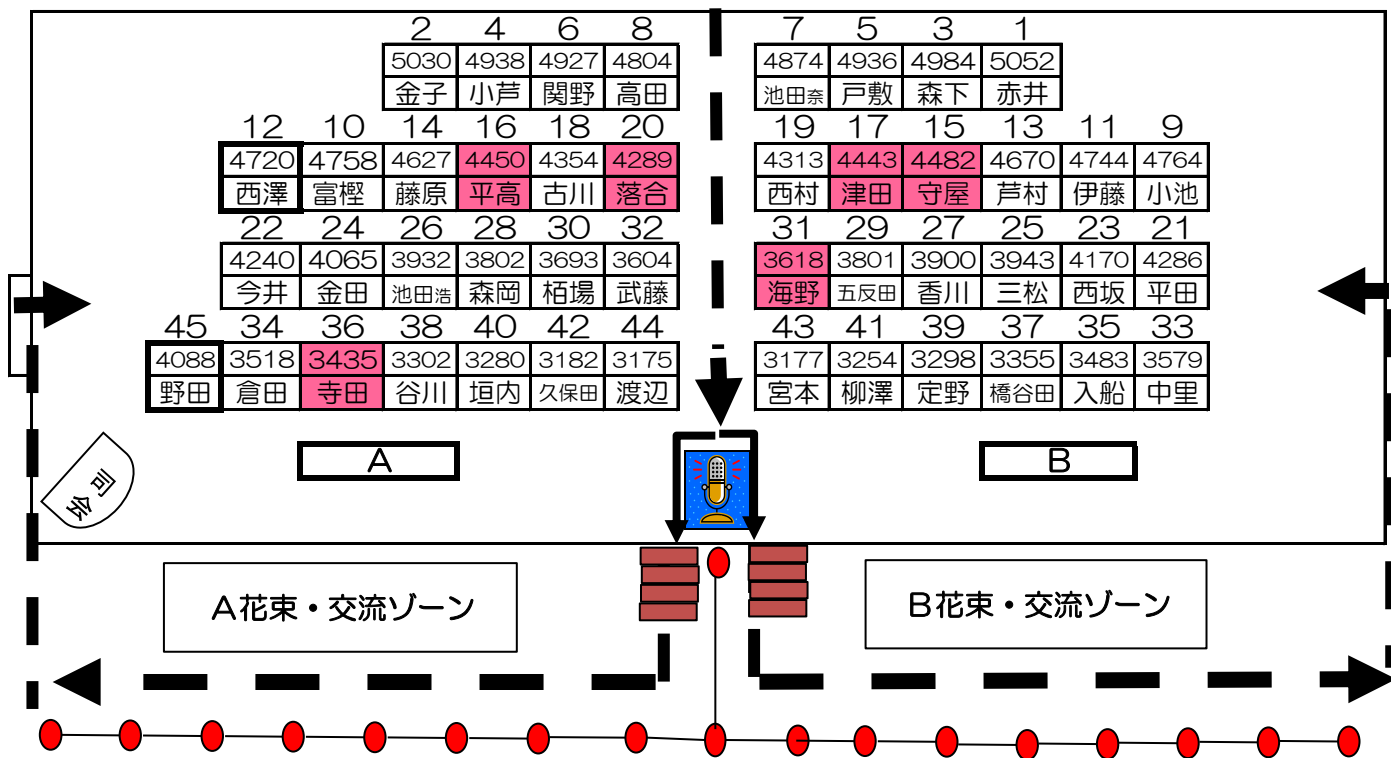

GⅢオールレディース競走 選手紹介位置図

【凡例】

登場順	登録番号	選手名	出場選手
			ドリーム

A

登場順	登録番号	選手名	備考
2	5030	金子千穂	
4	4938	小芦るり華	
6	4927	関野文	追加
8	4804	高田ひかる	
10	4758	富樫麗加	
12	4720	西澤日花里	選手代表
14	4627	藤原菜希	
16	4450	平高奈菜	ドリーム
18	4354	古川舞	
20	4289	落合直子	ドリーム
22	4240	今井裕梨	
24	4065	金田幸子	
26	3932	池田浩美	
28	3802	森岡真希	
30	3693	栢場優子	
32	3604	武藤綾子	
34	3518	倉田郁美	
36	3435	寺田千恵	ドリーム
38	3302	谷川里江	
40	3280	垣内清美	
42	3182	久保田美紀	
44	3175	渡辺千草	
45	4088	野田祥子	選手班長

B

登場順	登録番号	選手名	備考
1	5052	赤井星璃菜	
3	4984	森下愛梨	
5	4936	戸敷晃美	
7	4874	池田奈津美	
9	4764	小池礼乃	
11	4744	伊藤玲奈	
13	4670	芦村幸香	
15	4482	守屋美穂	ドリーム
17	4443	津田裕絵	ドリーム
19	4313	西村美智子	
21	4286	平田さやか	
23	4170	西坂香松	
25	3943	三松直美	
27	3900	香川素子	追加
29	3801	五反田忍	
31	3618	海野ゆかり	ドリーム
33	3579	中里優子	
35	3483	入船幸子	
37	3355	橋谷田佳織	
39	3298	定野久恵	
41	3254	柳澤千春	
43	3177	宮本紀美	